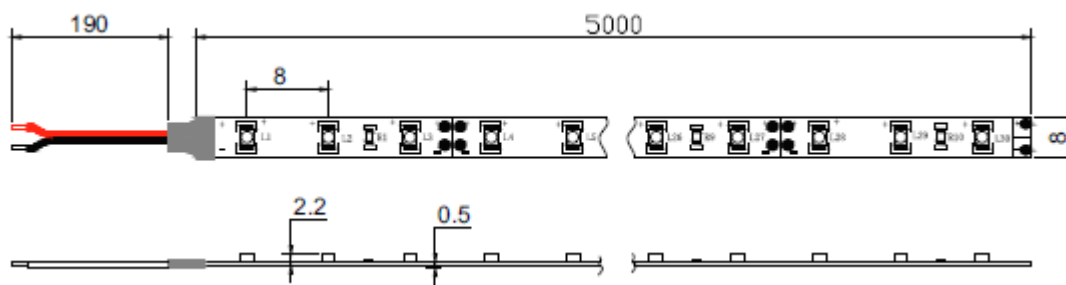

# Tira de LED profesional PLUS OP-LS70GE-600 CRI90

Tira de LED flexible de alta calidad con 600 LEDs por rollo, una potencia de 9,6W/m y disponible en blanco frío, blanco natural, blanco cálido y blanco supercálido. Ideal para aplicaciones de comercio, restauración, hospitales, decoración para eventos, fiestas, y espectáculos, exhibiciones y museos.

 CRI > 90  
  9,6 W/m  
  IP20  
  798 lm/m  
  12/24 VDC  
  3/6 LEDs

	COLOR	TEMP.	LED	FLUX	VOLTAJE	POTENCIA	IP
OP-LS70GE-CW-600-12V	Blanco frío	6000-7000K	3528	798lm/m	12V	9,6W/m	20
OP-LS70GE-NW-600-12V	Blanco natural	3900-4300K	3528	763lm/m	12V	9,6W/m	20
OP-LS70GE-WW-600-12V	Blanco cálido	2800-3300K	3528	736lm/m	12V	9,6W/m	20
OP-LS70GE-SWW-600-12V	Blanco supercálido	2700K	3528	706lm/m	12V	9,6W/m	20
OP-LS70GE-CW-600-24V	Blanco frío	6000-7000K	3528	798lm/m	24V	9,6W/m	20
OP-LS70GE-NW-600-24V	Blanco natural	3900-4300K	3528	763lm/m	24V	9,6W/m	20
OP-LS70GE-WW-600-24V	Blanco cálido	2800-3300K	3528	736lm/m	24V	9,6W/m	20
OP-LS70GE-SWW-600-24V	Blanco supercálido	2700K	3528	706lm/m	24V	9,6W/m	20

## ■ Características técnicas

Potencia	9,6W/m
IP	20
CRI	90
Voltaje	12/24V
Tipo de LED	3528 SMD
Nº de LEDs	600
Ángulo	120°
Corte	3 LEDs (12V) o 6 LEDs (24V)
Longitud del rollo	5m
Garantía	2 años
Longitud máxima de conexión	10m (en serie)

## ■ Medidas