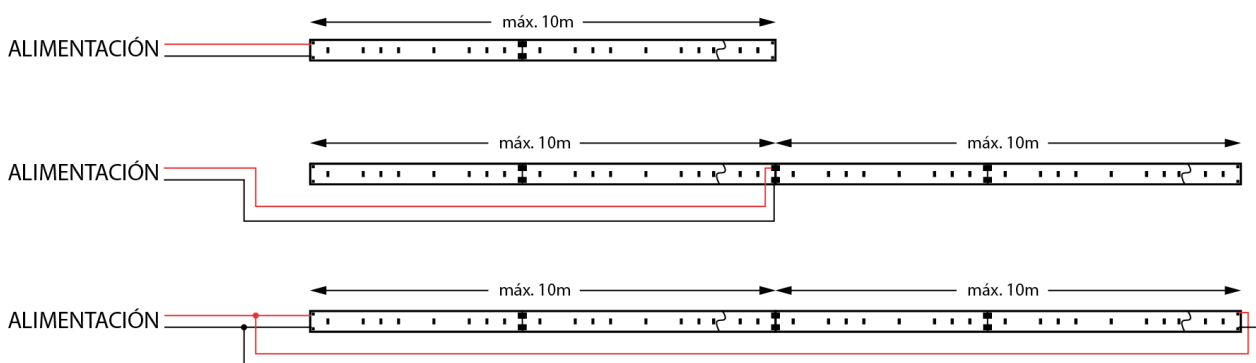

■ Advertencias

- Con el fin de garantizar la vida del LED, **es obligatorio** colocarlo sobre una superficie que disipe el calor que generan.
- Sea cuidadoso al manipular los cables para evitar daños en las soldaduras.
- Los picos de tensión pueden causar daños debido a las características de este elemento.
- Si se utiliza difusor con el perfil disipador, puede haber variaciones en la temperatura de color.